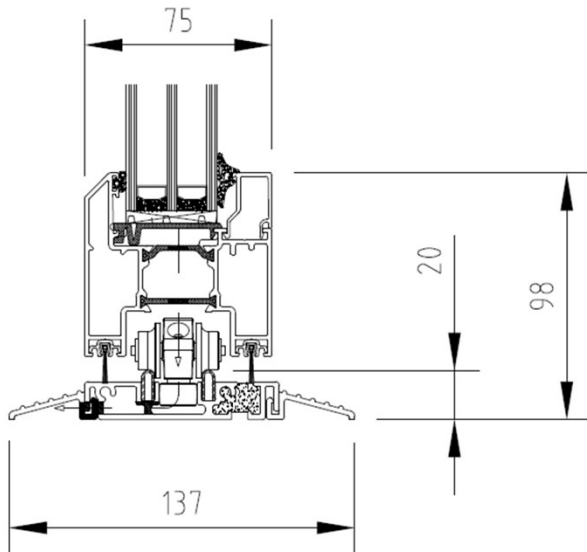

Inåtgående

Profilöversikt

Tillval:

Låg tröskelprofil (tillval)
Endast 20mm hög.

OBS! Rekommenderas ej till
utrymmen där det ställs krav
på lufttäthet, vattentäthet
eller isolervärde.

Profilöversikt

Exempel på nedbyggnad av tröskel i golv

Utåtgående

Nedre delen av tröskelprofilen

Utåtgående

Hela tröskelprofilen

Det finns plats för droppbleck i främre nedre kammaren av profilen.

OBS! Lägg till för klossning och drevning!

Inåtgående

För att dörren ska gå att manövrera på ett säkert sätt utan att skada golvet rekommenderar vi max 20mm nedbyggnad vid inåtgående vik.

Det blir då 16mm kvar som tolerans till gummilisten på dörren.

OBS! 20mm gäller golvets högsta punkt.

Profilöversikt

3-delad, utåtgående

Profilöversikt

4-delad, utåtgående

Scheman, varianter (exempel)

Scheman, varianter (exempel)