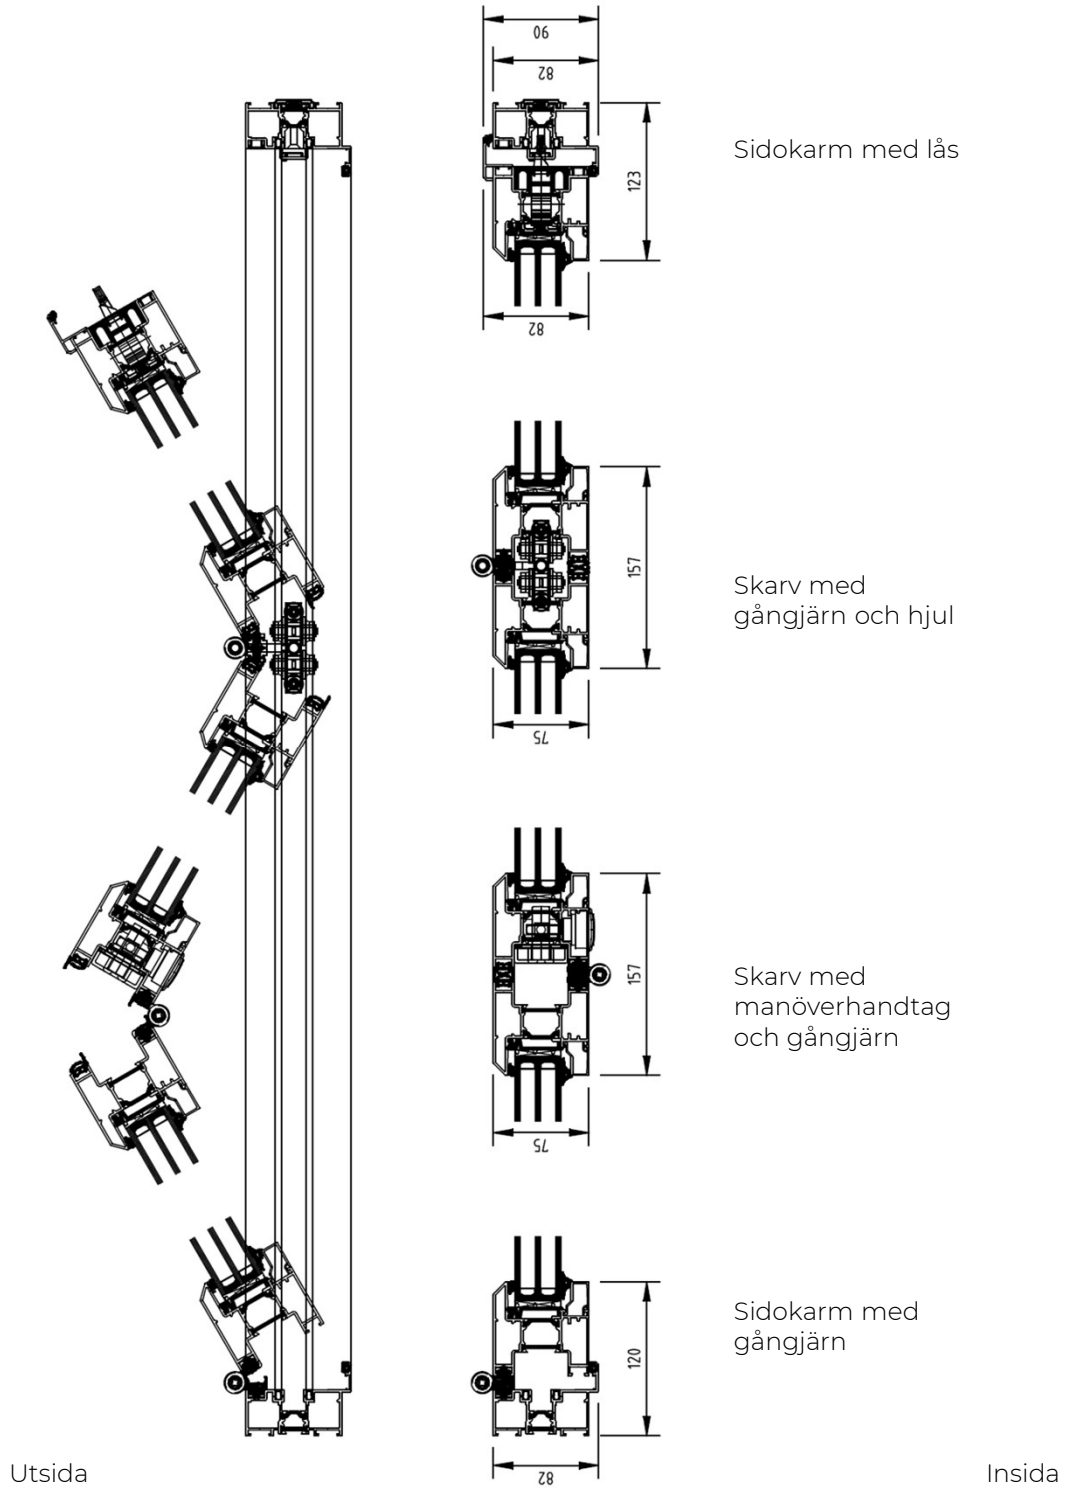

Inåtgående

Profilöversikt

Tillval:

Låg tröskelprofil (tillval)
Endast 20mm hög.

OBS! Rekommenderas ej till
utrymmen där det ställs krav
på lufttäthet, vattentäthet
eller isolervärde.

Profilöversikt

Exempel på nedbyggnad av tröskel i golv

Utåtgående

Nedre delen av tröskelprofilen

Utåtgående

Hela tröskelprofilen

Det finns plats för droppbleck i främre nedre kammaren av profilen.

OBS! Lägg till för klossning och drevning!

Inåtgående

För att dörren ska gå att manövrera på ett säkert sätt utan att skada golvet rekommenderar vi max 20mm nedbyggnad vid inåtgående vik.

Det blir då 16mm kvar som tolerans till gummilisten på dörren.

OBS! 20mm gäller golvets högsta punkt.

Profilöversikt

3-delad, utåtgående

Profilöversikt

4-delad, utåtgående

Scheman, varianter (exempel)

Scheman, varianter (exempel)