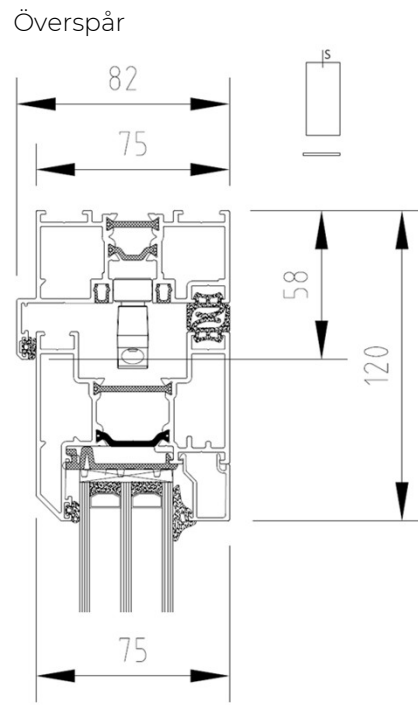

Profilöversikt

Tröskelprofil

Tröskelprofil

Utåtgående

Inåtgående