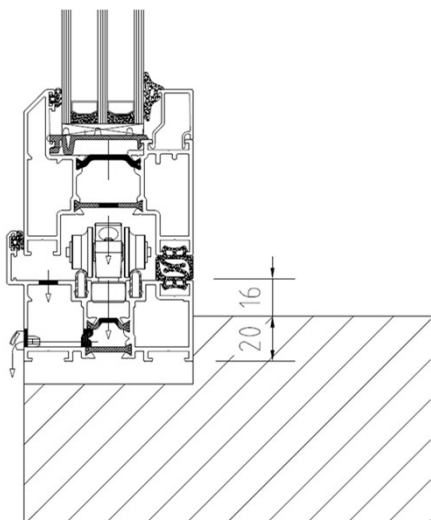

Inåtgående

Profilöversikt

Tillval:

Låg tröskelprofil (tillval)
Endast 20mm hög.

OBS! Rekommenderas ej till
utrymmen där det ställs krav
på lufttäthet, vattentäthet
eller isolervärde.

Profilöversikt

Exempel på nedbyggnad av tröskel i golv

Utåtgående

Nedre delen av tröskelprofilen

Utåtgående

Hela tröskelprofilen

Det finns plats för droppbleck i främre nedre kammaren av profilen.

OBS! Lägg till för klossning och drevning!

Inåtgående

För att dörren ska gå att manövrera på ett säkert sätt utan att skada golvet rekommenderar vi max 20mm nedbyggnad vid inåtgående vik.

Det blir då 16mm kvar som tolerans till gummilisten på dörren.

OBS! 20mm gäller golvets högsta punkt.

Profilöversikt

3-delad, utåtgående

Profilöversikt

4-delad, utåtgående

Scheman, varianter (exempel)

Scheman, varianter (exempel)