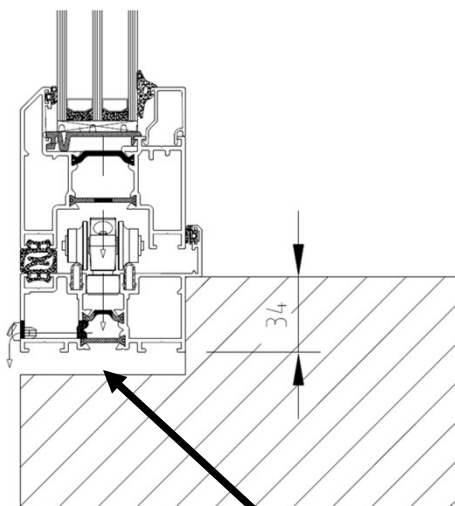

Inåtgående

Profilöversikt

Tillval:

Låg tröskelprofil (tillval)
Endast 20mm hög.

OBS! Rekommenderas ej till
utrymmen där det ställs krav
på lufttäthet, vattentäthet
eller isolervärde.

Profilöversikt

Exempel på nedbyggnad av tröskel i golv

Utåtgående

Nedre delen av tröskelprofilen

Utåtgående

Hela tröskelprofilen

Det finns plats för droppbleck i främre nedre kammaren av profilen.

OBS! Lägg till för klossning och drevning!

Inåtgående

För att dörren ska gå att manövrera på ett säkert sätt utan att skada golvet rekommenderar vi max 20mm nedbyggnad vid inåtgående vik.

Det blir då 16mm kvar som tolerans till gummilisten på dörren.

OBS! 20mm gäller golvets högsta punkt.

Profilöversikt

3-delad, utåtgående

Profilöversikt

4-delad, utåtgående

Scheman, varianter (exempel)

Scheman, varianter (exempel)