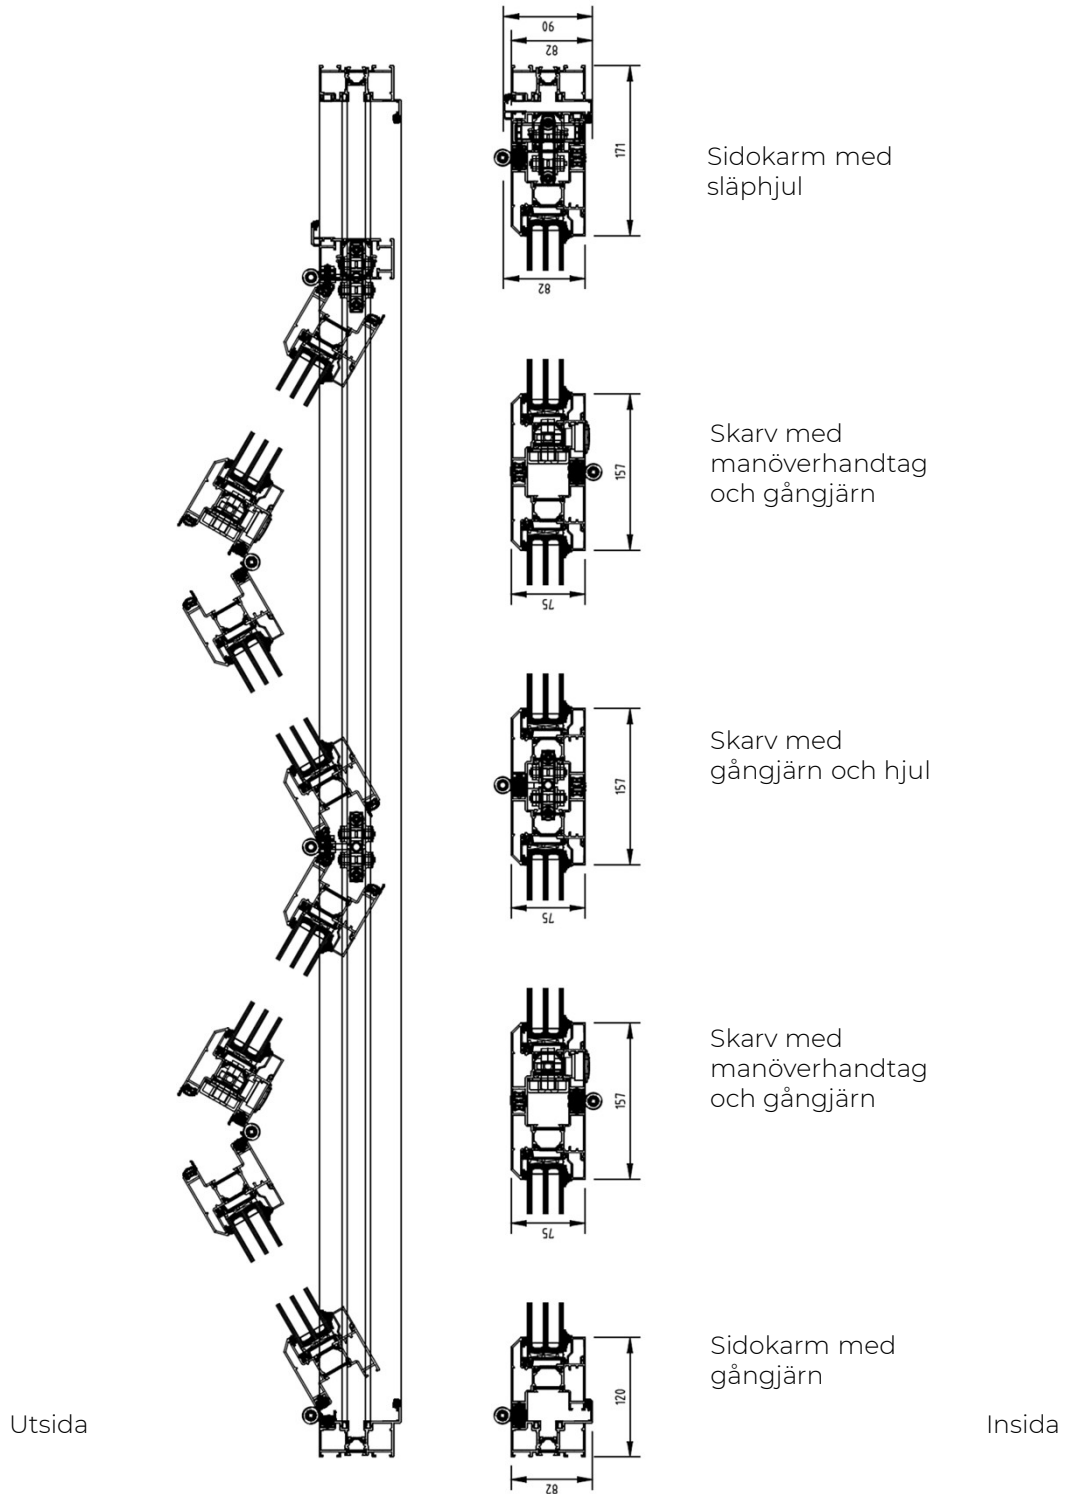

Inåtgående

Profilöversikt

Tillval:

Låg tröskelprofil (tillval)
Endast 20mm hög.

OBS! Rekommenderas ej till
utrymmen där det ställs krav
på lufttäthet, vattentäthet
eller isolervärde.

Profilöversikt

Exempel på nedbyggnad av tröskel i golv

Utåtgående

Nedre delen av tröskelprofilen

Utåtgående

Hela tröskelprofilen

Det finns plats för droppbleck i främre nedre kammaren av profilen.

OBS! Lägg till för klossning och drevning!

Inåtgående

För att dörren ska gå att manövrera på ett säkert sätt utan att skada golvet rekommenderar vi max 20mm nedbyggnad vid inåtgående vik.

Det blir då 16mm kvar som tolerans till gummilisten på dörren.

OBS! 20mm gäller golvets högsta punkt.

Profilöversikt

3-delad, utåtgående

Profilöversikt

4-delad, utåtgående

Scheman, varianter (exempel)

Scheman, varianter (exempel)