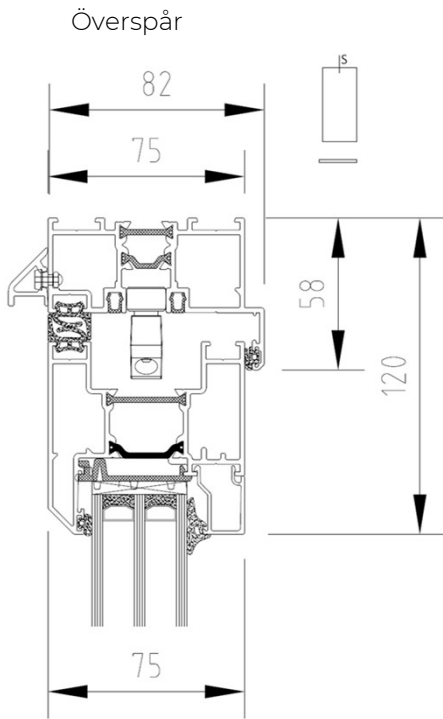

Profilöversikt

Tröskelprofil

Tröskelprofil

Utåtgående

Inåtgående