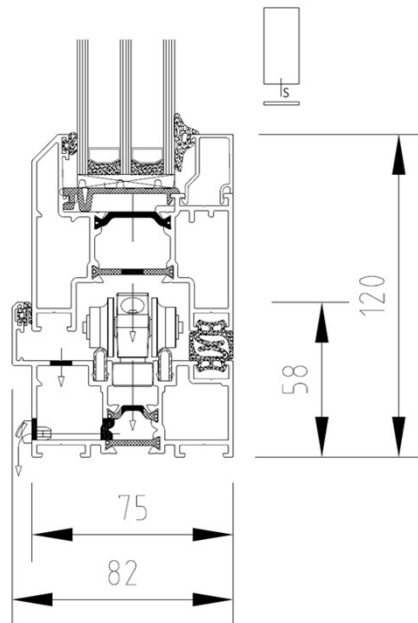

Profilöversikt

Tröskelprofil

Utåtgående

Inåtgående