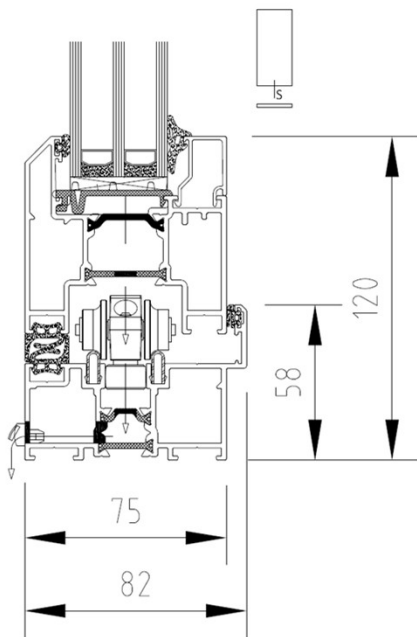

Profilöversikt

Tröskelprofil

Utåtgående

Inåtgående