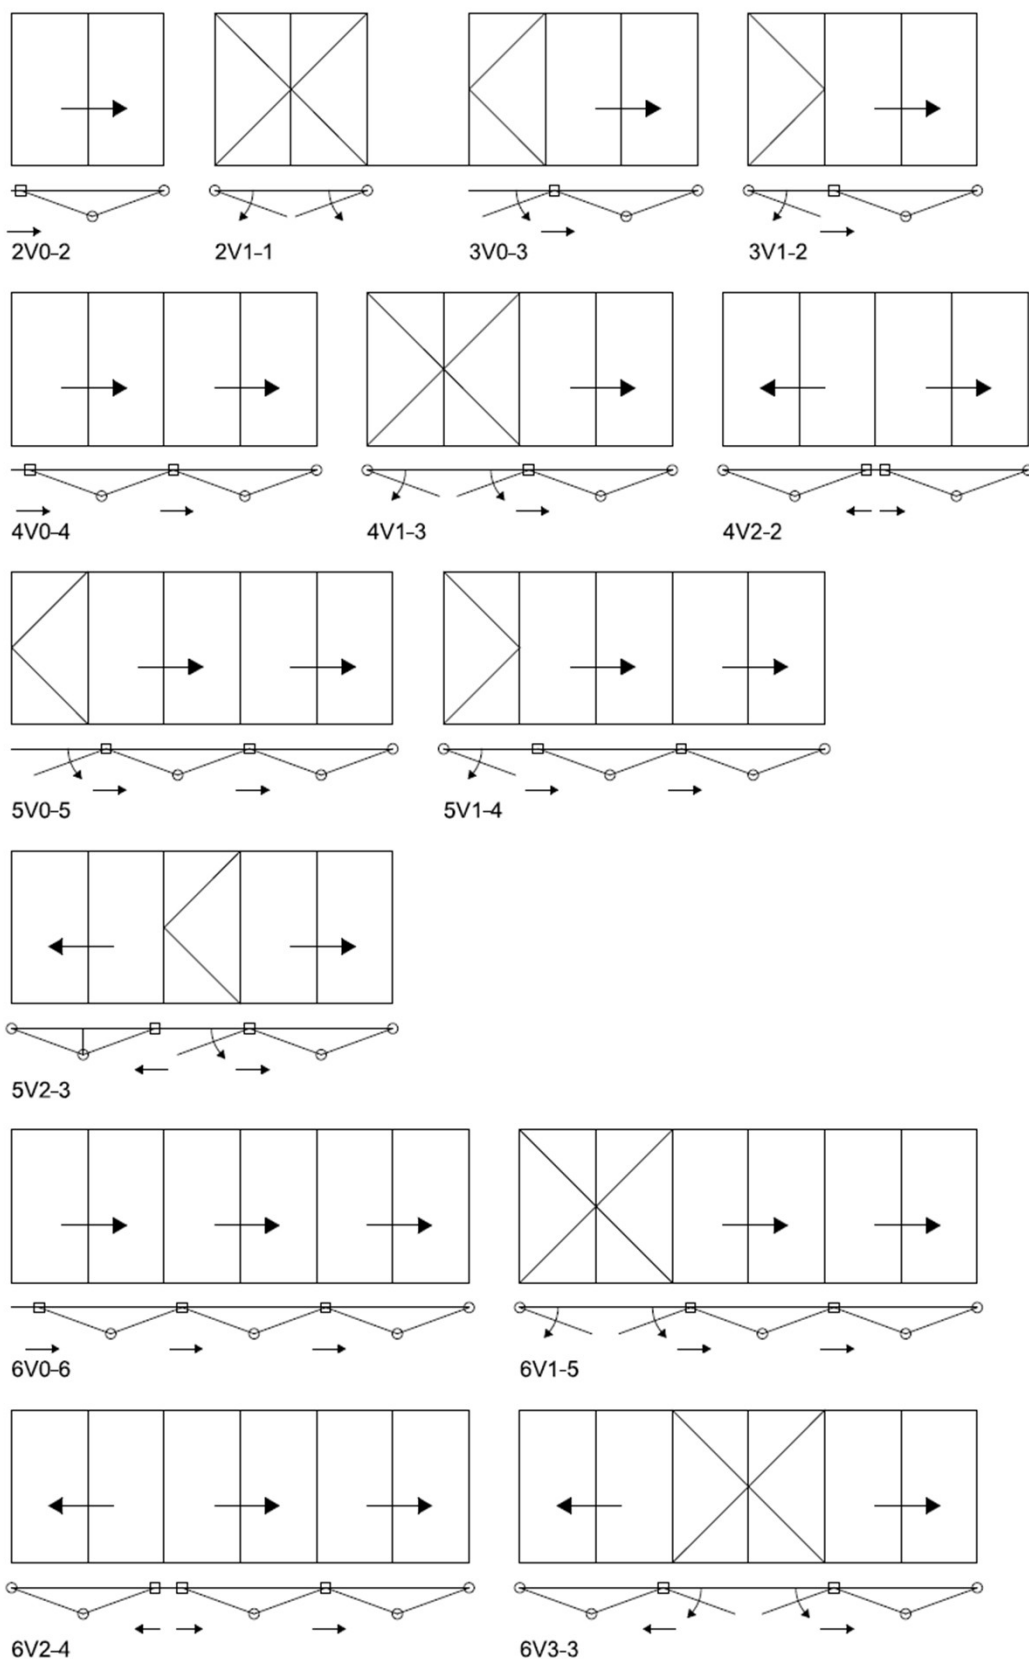

Inåtgående

Profilöversikt

Tillval:

Låg tröskelprofil (tillval)
Endast 20mm hög.

OBS! Rekommenderas ej till
utrymmen där det ställs krav
på lufttäthet, vattentäthet
eller isolervärde.

Profilöversikt

Exempel på nedbyggnad av tröskel i golv

Utåtgående

Nedre delen av tröskelprofilen

Utåtgående

Hela tröskelprofilen

Det finns plats för droppbleck i främre nedre kammaren av profilen.

OBS! Lägg till för klossning och drevning!

Inåtgående

För att dörren ska gå att manövrera på ett säkert sätt utan att skada golvet rekommenderar vi max 20mm nedbyggnad vid inåtgående vik.

Det blir då 16mm kvar som tolerans till gummilisten på dörren.

OBS! 20mm gäller golvets högsta punkt.

Profilöversikt

3-delad, utåtgående

Profilöversikt

4-delad, utåtgående

Scheman, varianter (exempel)

Scheman, varianter (exempel)