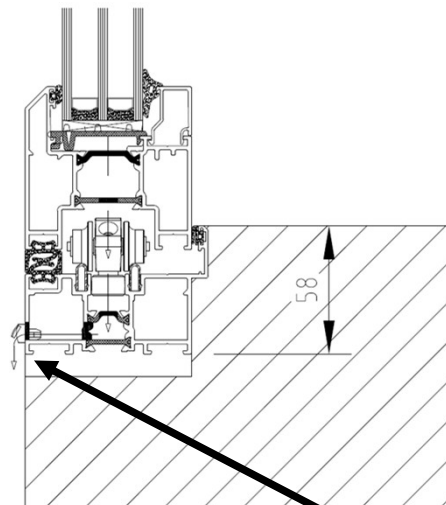

Inåtgående

Profilöversikt

Tillval:

Låg tröskelprofil (tillval)
Endast 20mm hög.

OBS! Rekommenderas ej till
utrymmen där det ställs krav
på lufttäthet, vattentäthet
eller isolervärde.

Profilöversikt

Exempel på nedbyggnad av tröskel i golv

Utåtgående

Nedre delen av tröskelprofilen

Utåtgående

Hela tröskelprofilen

Det finns plats för droppbleck i främre nedre kammaren av profilen.

OBS! Lägg till för klossning och drevning!

Inåtgående

För att dörren ska gå att manövrera på ett säkert sätt utan att skada golvet rekommenderar vi max 20mm nedbyggnad vid inåtgående vik.

Det blir då 16mm kvar som tolerans till gummilisten på dörren.

OBS! 20mm gäller golvets högsta punkt.

Profilöversikt

3-delad, utåtgående

Profilöversikt

4-delad, utåtgående

Scheman, varianter (exempel)

Scheman, varianter (exempel)